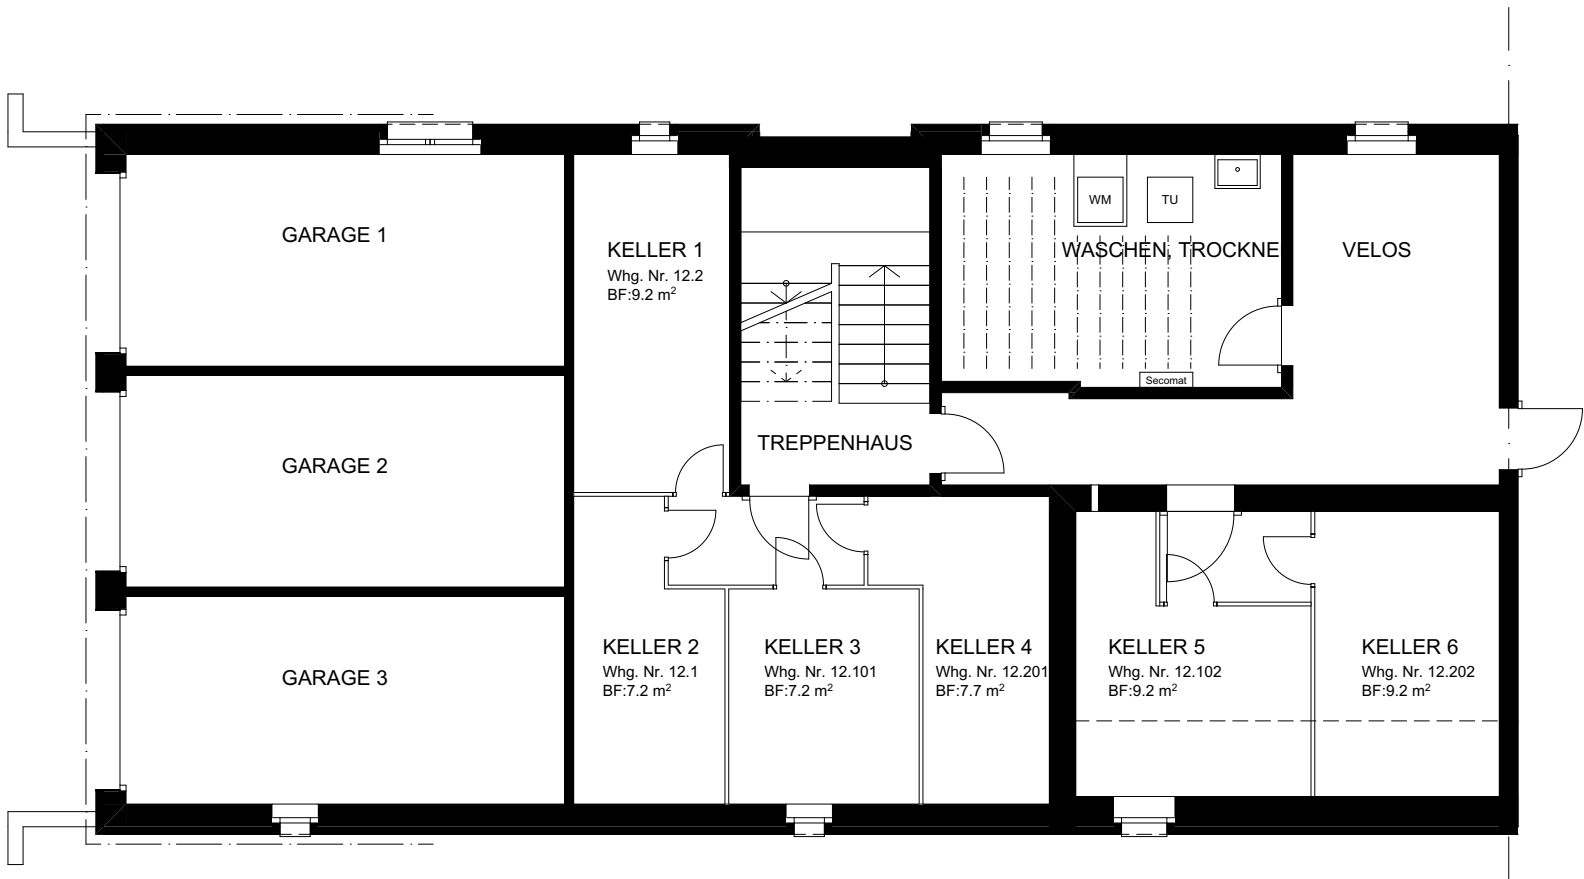

SIEDLUNG IM SCHWANEN

Im Schwanen 12, 8304 Wallisellen
Kellerabteile

Bauherrschaft

Habitat 8000 AG
Limmatstrasse 107
8005 Zürich

Massstab: 1:100